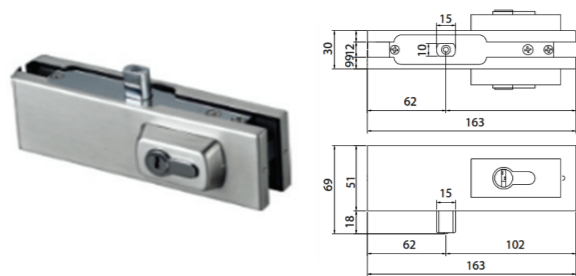

PHỤ KIỆN CỬA
Door accessories

DLC JT-12.5