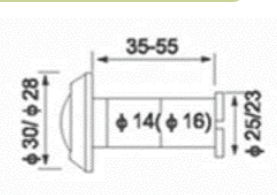

DLC JT601

Vật liệu Đồng thau
Kích thước 30 x 30mm
Màu sắc Vàng
Áp dụng Cửa gỗ, cửa kim loại, Mắt quan sát bên ngoài, không cần mở cửa