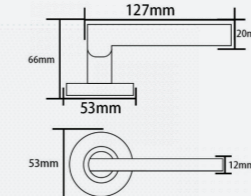

Thân thiện môi trường

Thiết kế hoàn hảo

KHOÁ CƠ PHÂN THỂ SS304 CHO CỬA GỖ, GỖ CÔNG NGHIỆP, ...
SS304 divisional mechanical lock for wooden doors, industrial, ...

DLC-0129

Vật liệu chính	Kích thước	Màu sắc
SS304	69 X 135 mm	Inox xước Đen / Vàng
Áp dụng		
Cửa Nhôm, gỗ, ... / Độ dày cửa: 35 - 70mm		

DLMH-0406

Vật liệu chính	Kích thước	Màu sắc
SS304	50 x 50 mm	Inox xước Đen / Vàng
Áp dụng		
Cửa Nhôm, gỗ, ... / Độ dày cửa: 35 - 70mm		

DLMH-0315

Vật liệu chính	Kích thước	Màu sắc
SS 304	66 x 127 mm	Inox xước Đen / Vàng
Áp dụng		
Cửa Nhôm, gỗ, ... / Độ dày cửa: 35 - 70mm		