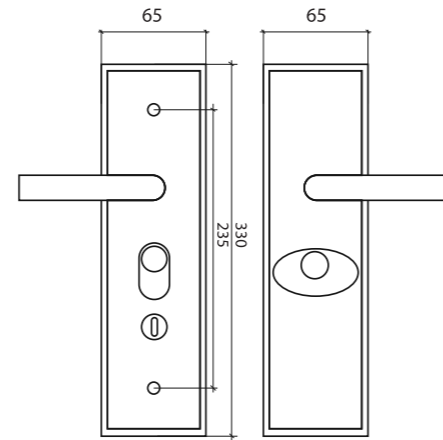

KHOÁ TAY GẠT BẢN TO
Large lever lock

DLC JT 6809-009

Vật liệu chính
SS 304

Màu sắc
Trắng inox
Thân khoá 6068

Kích thước
330 x 65 x 1.5 mm

Áp dụng
Cửa gỗ, cửa kim loại,..
Độ dày cửa: 40-70mm