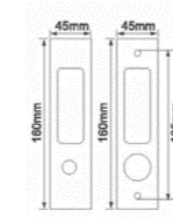

DLC JT-1401SS

Vật liệu SS304
Kích thước 160 x 45mm
Màu sắc Trắng
Áp dụng Cửa trượt dạng slim, Khóa chốt âm, Khóa cửa trượt