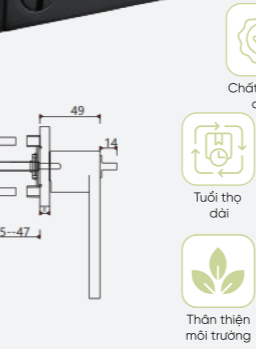

Kích thước
65 x 140 mm

Màu sắc
Đen mờ