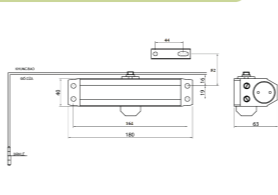

DLC JT0033

Vật liệu Hợp kim nhôm
Kích thước 40 x 180mm
Màu sắc SPR bạc sơn
Áp dụng Cửa gỗ, kim loại, nhựa Đổ Cửa ≥50mm
Tải Trọng 60-85kg, Chống Cháy 120 phút