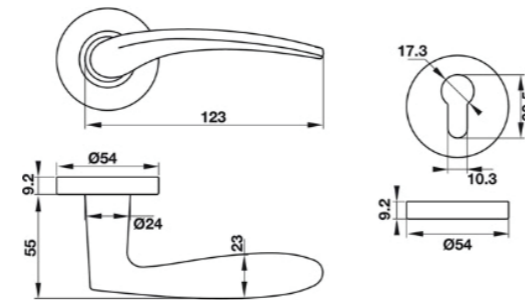

HỆ THỐNG KHÓA CƠ

Dlock mechanical locking system

KHOÁ CƠ PHÂN THỂ SS304 CHO CỬA GỖ, GỖ CÔNG NGHIỆP, ...
SS304 divisional mechanical lock for wooden doors, industrial, ...

DLC JT-058G

Vật liệu chính
SS304 kháng rỉ

Màu sắc
Vàng PVD

Kích thước
54 x 123 mm

Áp dụng
Cửa Nhôm, gỗ, ...
Độ dày cửa: 38-50mm

Chất lượng cao

Tuổi thọ dài

Lắp đặt dễ dàng

Thân thiện môi trường

Thiết kế hoàn hảo

KHOÁ CƠ PHÂN THỂ SS304 CHO CỬA GỖ, GỖ CÔNG NGHIỆP, ...
SS304 divisional mechanical lock for wooden doors, industrial, ...