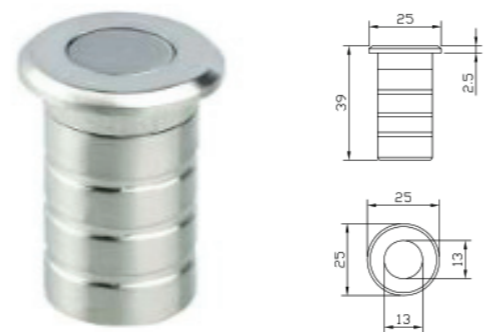

DLC JT-13.2

Vật liệu chính

SS 304

Màu sắc   Kích thước

Inox trắng   25 x 25 x 39mm

Ứng dụng

Cửa gỗ, kim loại, nhựa / Độ Dày Cửa 30-50mm

LỜI CẢM ƠN / Thank You

Công ty Cổ Phần Công nghệ DILSMART xin chân thành cảm ơn Quý khách hàng đã quan tâm và lựa chọn sản phẩm của chúng tôi trong suốt những năm qua.

Sự yêu mến và niềm tin của Quý khách hàng là niềm tự hào, đồng thời cũng là động lực để chúng tôi không ngừng nâng cao hơn nữa chất lượng dịch vụ để đáp ứng niềm tin đó.

Dillock đã và đang từng bước khẳng định thương hiệu của mình, chúng tôi rất mong nhận được ngày càng nhiều sự quan tâm yêu mến của Quý khách hàng.

Kính chúc Quý khách hàng, Quý đối tác sức khỏe, hạnh phúc và thành công!