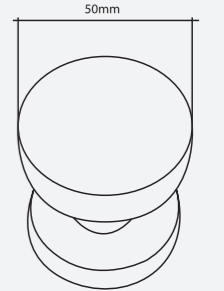

DLC JT-058G

Vật liệu chính
SS304 kháng rỉ

Màu sắc
Vàng PVD

Kích thước
54 x 123 mm

Áp dụng
Cửa Nhôm, gỗ, ...
Độ dày cửa: 38-50mm

Chất lượng cao

Tuổi thọ dài

Lắp đặt dễ dàng

Thân thiện môi trường

Thiết kế hoàn hảo

KHOÁ CƠ PHÂN THỂ SS304 CHO CỬA GỖ, GỖ CÔNG NGHIỆP, ...
SS304 divisional mechanical lock for wooden doors, industrial, ...

DLC-0129

Vật liệu chính	Kích thước	Màu sắc
SS304	69 X 135 mm	Inox xước Đen / Vàng
Áp dụng		
Cửa Nhôm, gỗ, ... / Độ dày cửa: 35 - 70mm		

DLMH-0406

Vật liệu chính	Kích thước	Màu sắc
SS304	50 x 50 mm	Inox xước Đen / Vàng
Áp dụng		
Cửa Nhôm, gỗ, ... / Độ dày cửa: 35 - 70mm		

DLMH-0315

Vật liệu chính	Kích thước	Màu sắc
SS 304	66 x 127 mm	Inox xước Đen / Vàng
Áp dụng		
Cửa Nhôm, gỗ, ... / Độ dày cửa: 35 - 70mm		