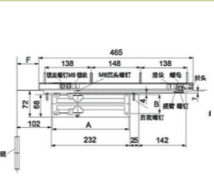

DLC304LL4

Vật liệu SS 304
Kích thước 100 x 76.2mm
Màu sắc màu vàng, PVD
Áp dụng Bàn lề lá 4

DLC304LB5

Vật liệu SS304
Kích thước 65 x 146 mm
Màu sắc Trắng
Áp dụng Bàn lề bướm

DLC JT0033

Vật liệu Hợp kim nhôm
Kích thước 72 x 465mm
Màu sắc SPR bạc sơn
Áp dụng Cửa gỗ, kim loại, nhựa Đổ Cửa ≥50mm
Tải Trọng 60-85kg, Chống Cháy 120 phút