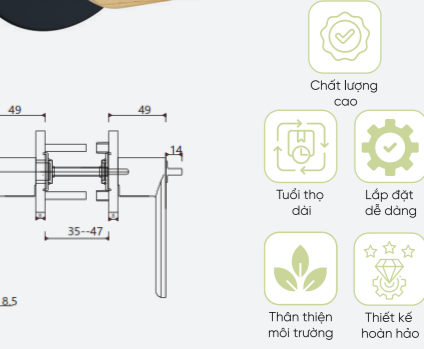

DLC2748-MB

Vật liệu chính
SS304

Áp dụng
Cửa gỗ, Cửa Composite, Cửa thép ... / Độ dày cửa: 34 - 50mm

Kích thước
65 x 140 mm

Màu sắc
Đen mờ

DLC1900-BRW

Vật liệu chính
Hợp Kim Kẽm

Áp dụng
Cửa gỗ, Cửa Composite, Cửa thép ... / Độ dày cửa: 34 - 50mm