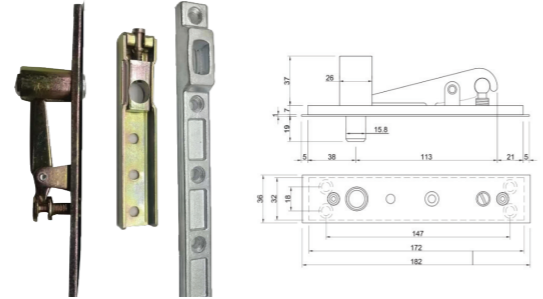

Hợp kim nhôm, SS 304

Màu sắc Kích thước

Inox trắng 69 x 163mm

Ứng dụng

Loại Cửa kính, Độ Dày Cửa 10-12mm,
Độ Rộng Cửa 700-1500mm

DLC JT-12.6

Vật liệu chính

Hợp kim cao cấp