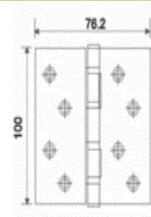

DLC304LL4

Vật liệu SS 304
Kích thước 100 x 76.2mm
Màu sắc màu vàng, PVD
Áp dụng Bàn lề lá 4

DLC304LB5

Vật liệu SS304
Kích thước 65 x 146 mm
Màu sắc Trắng
Áp dụng Bàn lề bướm

DLC JT0033

Vật liệu Hợp kim nhôm
Kích thước 72 x 465mm
Màu sắc SPR bạc sơn
Áp dụng Cửa gỗ, kim loại, nhựa Đổ Cửa ≥50mm
Tải Trọng 60-85kg, Chống Cháy 120 phút