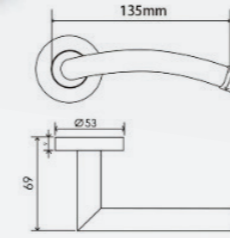

DLC-0129

Vật liệu chính	Kích thước	Màu sắc
SS304	69 X 135 mm	Inox xước Đen / Vàng
Áp dụng		
Cửa Nhôm, gỗ, ... / Độ dày cửa: 35 - 70mm