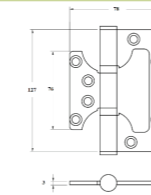

DLC304LL4

Vật liệu SS 304
Kích thước 100 x 76.2mm
Màu sắc màu vàng, PVD
Áp dụng Bàn lề lá 4

DLC304LB5

Vật liệu SS304
Kích thước 65 x 146 mm
Màu sắc Trắng
Áp dụng Bàn lề bướm

DLC JT0033

Vật liệu Hợp kim nhôm
Kích thước 72 x 465mm
Màu sắc SPR bạc sơn
Áp dụng Cửa gỗ, kim loại, nhựa Đổ Cửa ≥50mm
Tải Trọng 60-85kg, Chống Cháy 120 phút