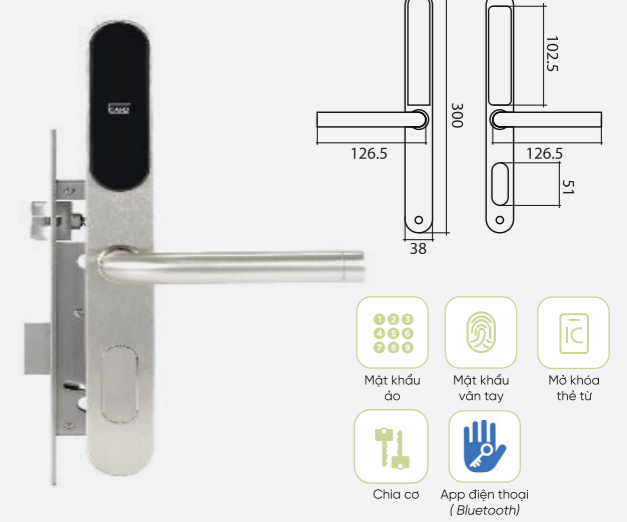

DLKET

Tên sản phẩm: Két khách sạn
Phương thức mở: Mật mã, Chia cơ

DL SIG1

Tên sản phẩm: Biển treo phòng chuông C360
Thông số kỹ thuật: Chuông điện tử
Biển báo phòng điện tử

DL SIG2

Tên sản phẩm: Biển treo phòng chuông 170
Thông số kỹ thuật: Chuông điện tử
Biển báo phòng điện tử

DLDATACL

Tên sản phẩm: Data Collector
Tính năng: Bộ thu thập dữ liệu không dây
Thu thập và đo lường thông tin của khách hàng, nhân viên ra vào khách sạn

KHOÁ ĐIỆN TỬ CHỐNG CHÁY
Fireproof electronic lock

DL881

Vật liệu chính	Kích thước	Màu sắc
Hợp kim nhôm	82 x 382 mm	Đen
Áp dụng		
Cửa gỗ, cửa lõi thép, cửa chống cháy, cửa nhôm đồ lớn, ...		

DLF2C

Vật liệu chính	Kích thước	Màu sắc
Khóa cửa chống cháy đạt chuẩn EN 1634-1	38 x 300 mm	Bạc
Áp dụng		
Cửa gỗ, cửa lõi thép, cửa chống cháy, cửa nhôm đồ lớn, khóa khách sạn,...		