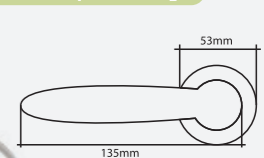

DLC-0331 (TS/TB/TG)

Vật liệu chính	Kích thước	Màu sắc
SS304	53 x 135 mm	Inox xước Đen / Vàng
Áp dụng		
Cửa Nhôm, gỗ, ... / Độ dày cửa: 35 - 70mm