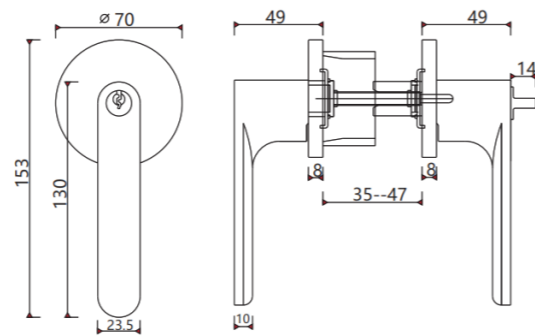

KHOÁ CƠ THÔNG PHÒNG, KHOÁ NHÀ VỆ SINH
Mechanical lock to open the room, lock the toilet

DLC1749-SS