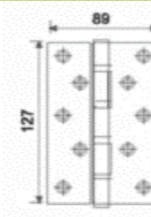

DLC304LL5

Vật liệu SS304
Kích thước 127 x 89mm
Màu sắc màu vàng, PVD
Áp dụng Bàn lề lá 5