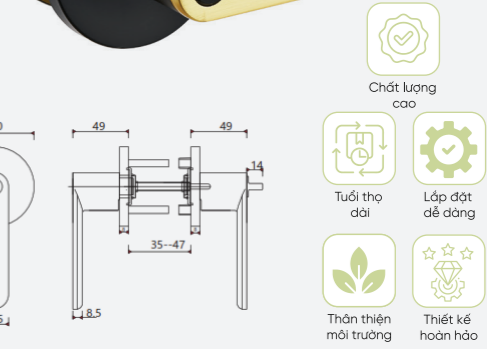

Thân thiện môi trường

Thiết kế hoàn hảo

KHOÁ CƠ THÔNG PHÒNG, KHOÁ NHÀ VỆ SINH
Mechanical lock to open the room, lock the toilet

DLC2815-MB

Vật liệu chính
Nắp đậy: SS304
Tay cầm: Hợp kim kẽm

Áp dụng
Cửa gỗ, Cửa Composite, Cửa thép ... / Độ dày cửa từ 34 - 50mm

Kích thước
65 x 158 mm

Màu sắc
Đen mờ

DLC1900-BPB

Vật liệu chính
Hợp Kim Kẽm

Áp dụng
Cửa gỗ, Cửa Composite, Cửa thép ... / Độ dày cửa: 34 - 50mm

Kích thước
70 x 142.5 mm

Màu sắc
Nắp đậy đen mờ; tay gạt màu đồng sáng